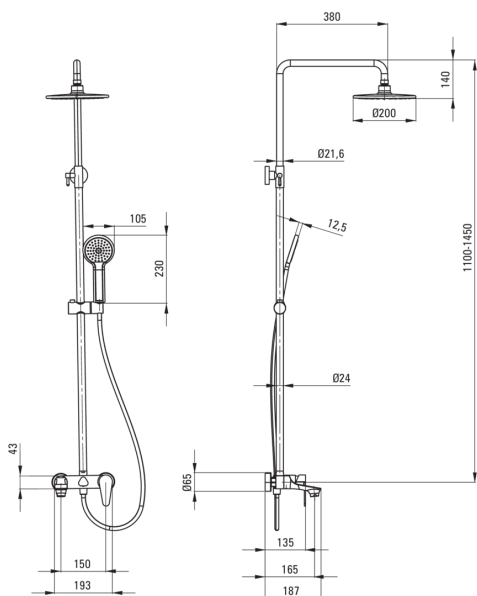

CORIANDER

Pălărie de duș, cu baterie pentru cadă

Codul produsului: NAC_01JM

Culoarea: cromat

Coloane de duș

Finisaj	cromat
Baterie	Da
Reglarea înălțimii capului de duș tip ploaie	Da
Reglarea înălțimii barei până la [mm]	1100
Reglarea înălțimii barei până la [mm]	1450

Tijă

Material	oțel 304
Caracteristici suplimentare	unghi reglabil al capului dușului

Cap de duș

Formă	rotund
Material	ABS, alamă
Diametru [mm]	210
Anti-calc	Da
Număr de funcții	1
Tipul de jet	ploaie

Dușuri de mână

Număr de funcții	1
Tipul de jet	ploaie
Start_stop	Da

Furtunuri

Lungimea [mm]	1500
Tipul împletituri	extensibil, dublu împletit
Material împletitură	oțel inoxidabil
Anti-twist	1

Pipe

Tipul pipei	fix
Aerator	Da

Comutator funcții

Tipul comutatorului	ceramic mecanic
---------------------	-----------------

Baterie

Tipul bateriei	baterie, un mâner
----------------	-------------------

Caracteristici:

- Bară din oțel
- Doar cele mai bune materiale, a căror calitate a fost certificată prin teste de laborator
- Setul include un orificiu pentru limitarea debitului de apă
- Agent de curățare special, sigur pentru suprafețele curățate
- Agenți de curățare speciali pentru curățarea ușoară a produselor
- Corpul bateriei este fabricat din alamă de cea mai bună calitate.